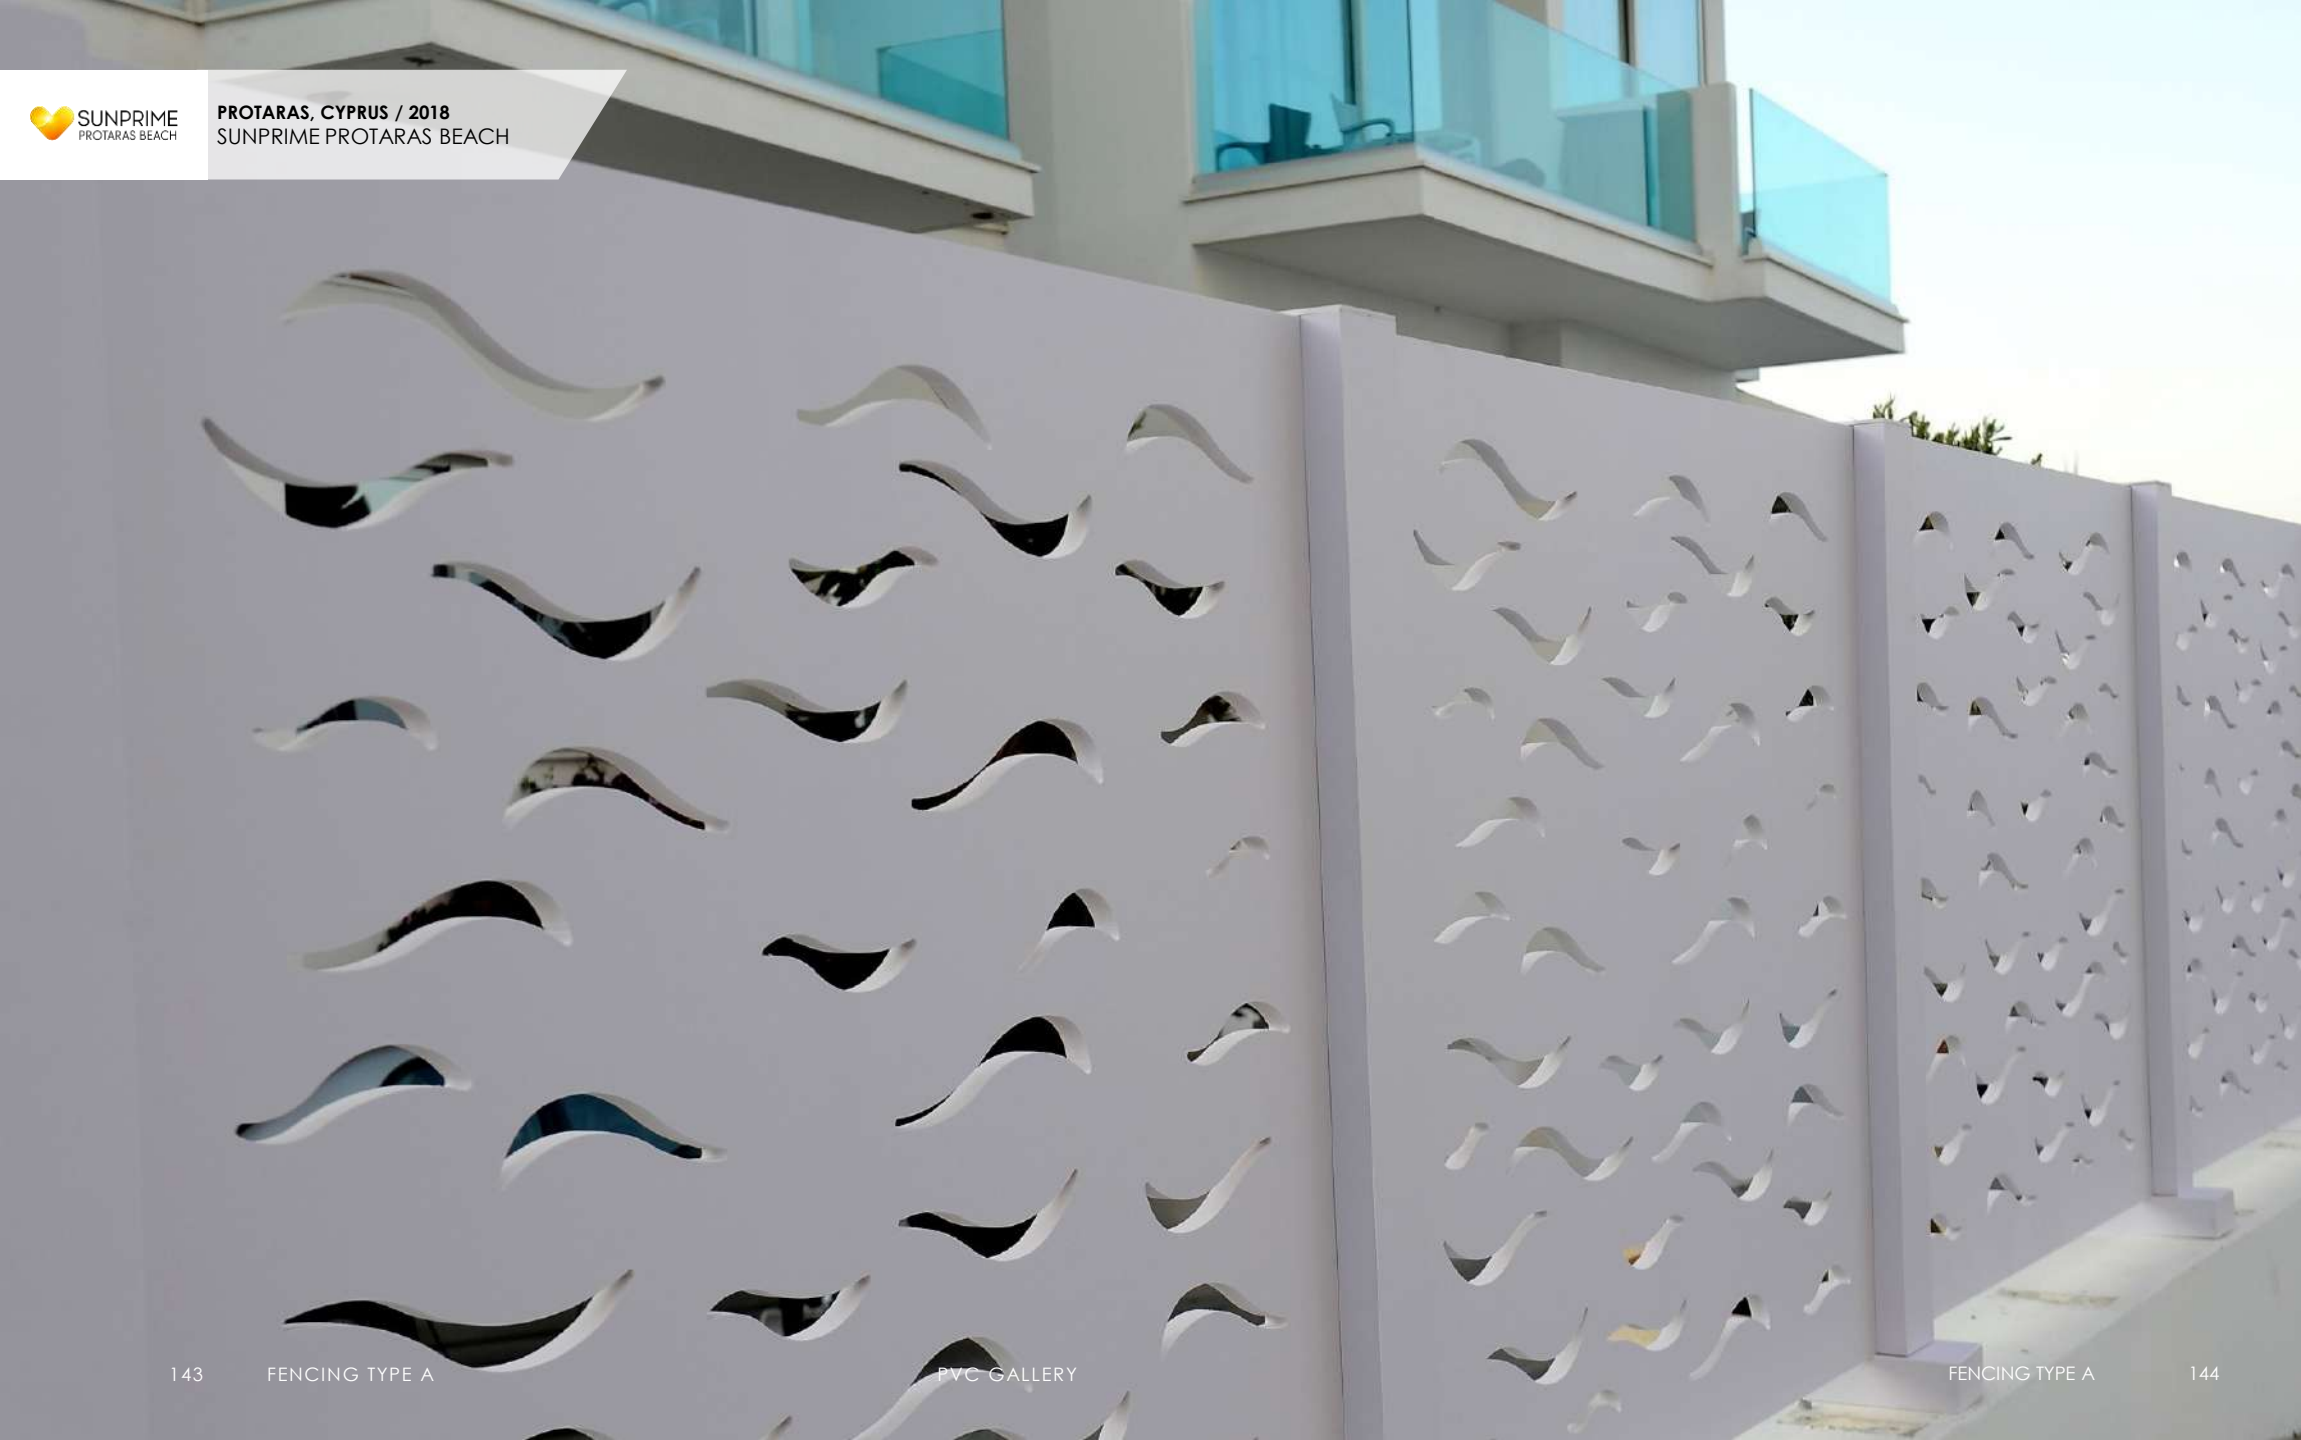

# FENCING TYPE A

THASOS, GREECE / 2020  
BLUE DREAM PALACE HOTEL

HALKIDIKI, GREECE / 2019  
ΝΑΙΑΣ BEACH HOTEL

ΕΠΕΝΔΥΣΗ ΝΑΙΟΥ Μ.Σ.  
ΧΡΗΤΗΣ ΑΝΤΕΡΠΙΣ

PROTARAS, CYPRUS / 2019  
MIKEL COFFEE PROTARAS

Aphrodite  
HILLS