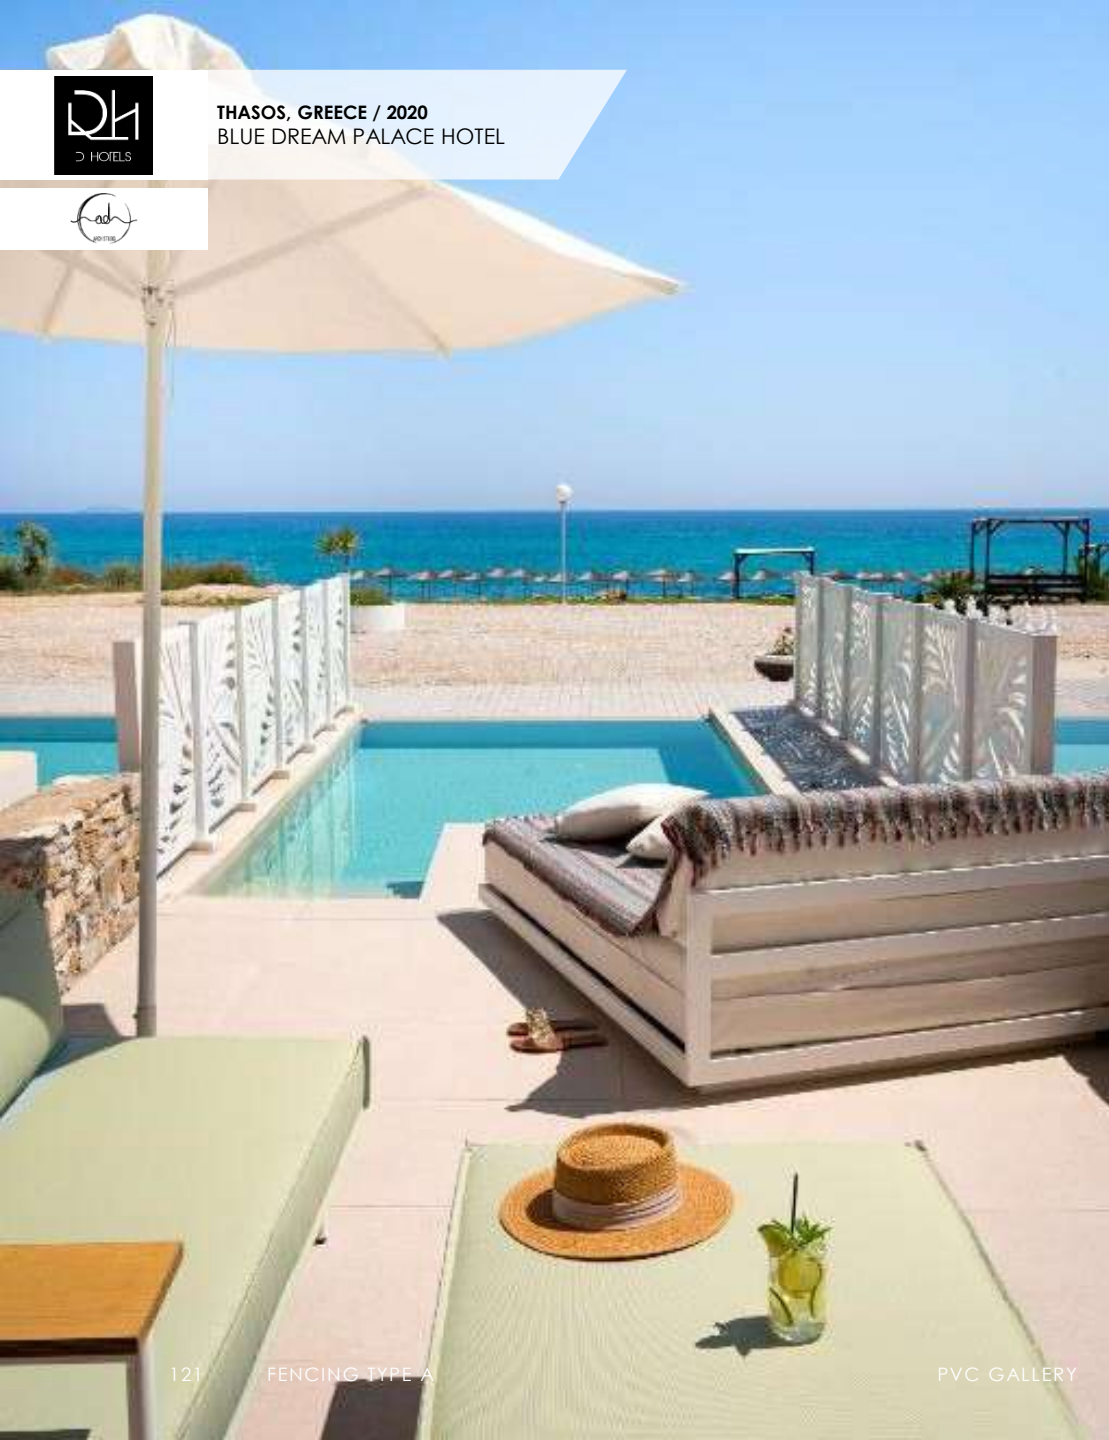

# FENCING TYPE A

THASOS, GREECE / 2020  
BLUE DREAM PALACE HOTEL

HALKIDIKI, GREECE / 2019  
ΝΑΙΑΣ BEACH HOTEL

ΕΠΕΝΔΥΣΗ ΝΑΙΟΥ Μ.Σ.  
ΧΡΗΤΗΣ ΑΝΤΕΡΠΙΣ

PROTARAS, CYPRUS / 2019  
MIKEL COFFEE PROTARAS

Aphrodite  
HILLS